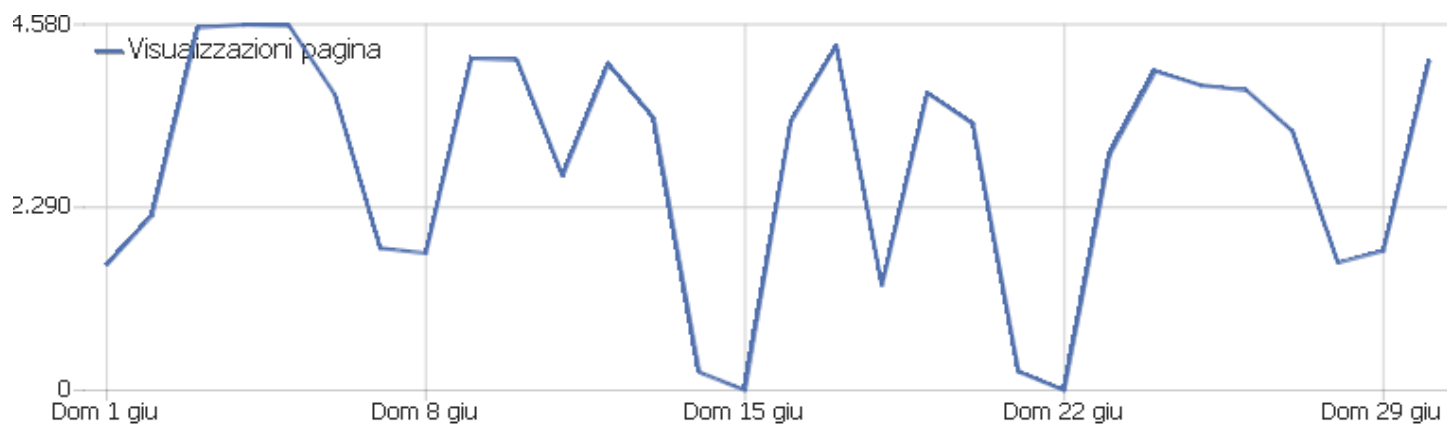

Azioni - Metriche principali

Nome	Valore
Visualizzazioni pagina	84.833
Visualizzazioni uniche	70.990
Download	6.905
Download Unici	6.183
Outlinks (link esterni)	10.955
Link esterni unici	8.502
Ricerche	195
Parole chiave uniche	4