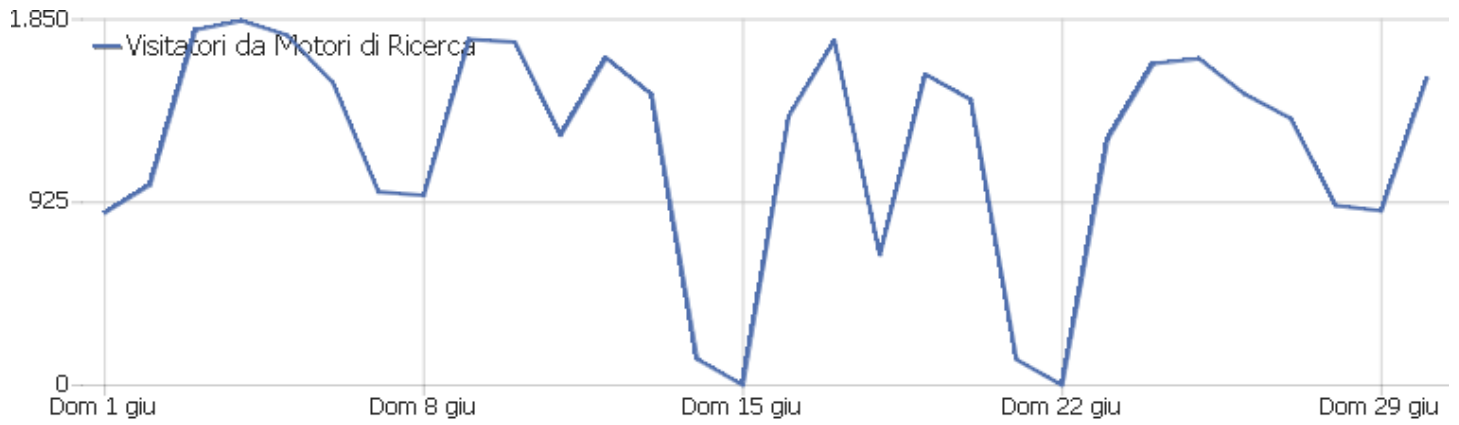

Panoramica Referenti

Nome	Valore
Visitatori da Motori di Ricerca	36.362
Visitatori da Social Networks	398
Visitatori da Ingressi Diretti	11.887
Visitatori da Siti Web	423
Visitatori da Campagne	66
Motori di ricerca distinti	12
Social networks distinti	5
Parole chiave distinte	6
Siti web distinti	73
Campagne distinte	3
Percentuale di Visitatori da Ingressi Diretti	24%
Percentuale di Visitatori da Motori di Ricerca	74%
Percentuale di Visitatori da Campagne	0%
Percentuale di Visitatori da Social Networks	1%
Percentuale di Visitatori da Siti Web	1%