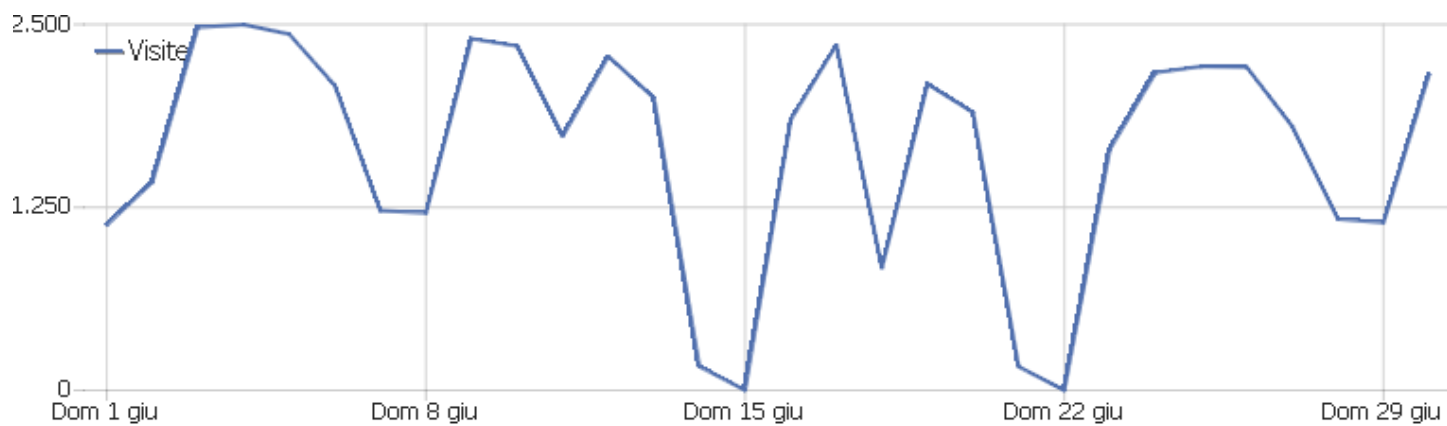

Sommario delle visite

Nome	Valore
Visitatori unici	33.026
Visite	49.136
Azioni nel sito	102.888
Numero massimo di azioni in una visita	116
Azioni per visita	2
Durata media delle visite (in secondi)	00:01:51
% rimbalzi	60%