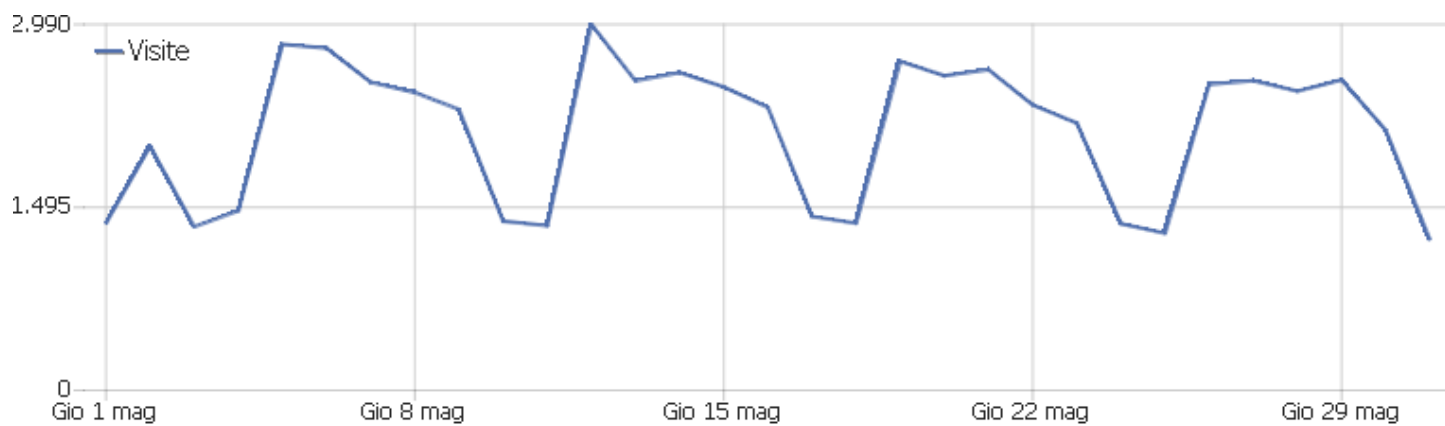

Web Analytics Italia

Sito istituzionale

Arco temporale: Maggio 2025

Statistiche web - Report mensile

Sommario delle visite

Nome	Valore
Visitatori unici	45.002
Visite	65.859
Azioni nel sito	133.390
Numero massimo di azioni in una visita	141
Azioni per visita	2
Durata media delle visite (in secondi)	00:01:50
% rimbalzi	62%

Paese

Paese	Visite	Azioni nel sito	Azioni per visita	Tempo medio sul sito	% rimbalzi	Ricavo
 Italia	52.168	98.978	2	00:01:39	65%	0 €
 Paesi Bassi	4.758	17.233	4	00:04:13	18%	0 €
 Francia	1.337	4.047	3	00:03:00	43%	0 €
 Canada	981	1.576	2	00:01:06	76%	0 €
 Russia	814	1.445	2	00:01:23	71%	0 €
 Regno Unito	802	1.308	2	00:01:00	75%	0 €
 Stati Uniti	681	1.058	2	00:00:50	76%	0 €
 Germania	574	867	2	00:00:40	76%	0 €
 Lettonia	280	541	2	00:02:25	63%	0 €
 Turchia	263	489	2	00:01:26	71%	0 €
 Austria	228	407	2	00:01:02	62%	0 €
 Svizzera	214	303	1	00:00:35	82%	0 €
 Spagna	198	337	2	00:01:39	66%	0 €
 Irlanda	178	621	4	00:10:03	84%	0 €
 Svezia	138	221	2	00:01:08	78%	0 €
 Polonia	118	208	2	00:01:18	69%	0 €
 Iran	117	205	2	00:01:42	68%	0 €
 Israele	99	213	2	00:01:07	56%	0 €
 Croazia	98	201	2	00:01:19	60%	0 €
 Bulgaria	97	214	2	00:01:22	69%	0 €
 Cina	93	102	1	00:00:19	92%	0 €
 Romania	92	162	2	00:01:32	75%	0 €
 Giappone	91	194	2	00:02:18	58%	0 €
Altri	1.440	2.460	2	00:01:15	70%	0 €

Continente

Continente	Visite	Azioni nel sito	Azioni per visita	Tempo medio sul sito	% rimbalzi	Ricavo
Europa	63.121	129.049	2	00:01:52	62%	0 €
Nord America	1.671	2.644	2	00:00:59	76%	0 €
Asia	754	1.224	2	00:01:14	73%	0 €
Africa	142	213	2	00:00:57	77%	0 €
America del Sud	113	181	2	00:01:28	73%	0 €
Oceania	29	37	1	00:00:06	86%	0 €
America Centrale	17	21	1	00:00:03	82%	0 €
Sconosciuto	12	21	2	00:00:28	75%	0 €