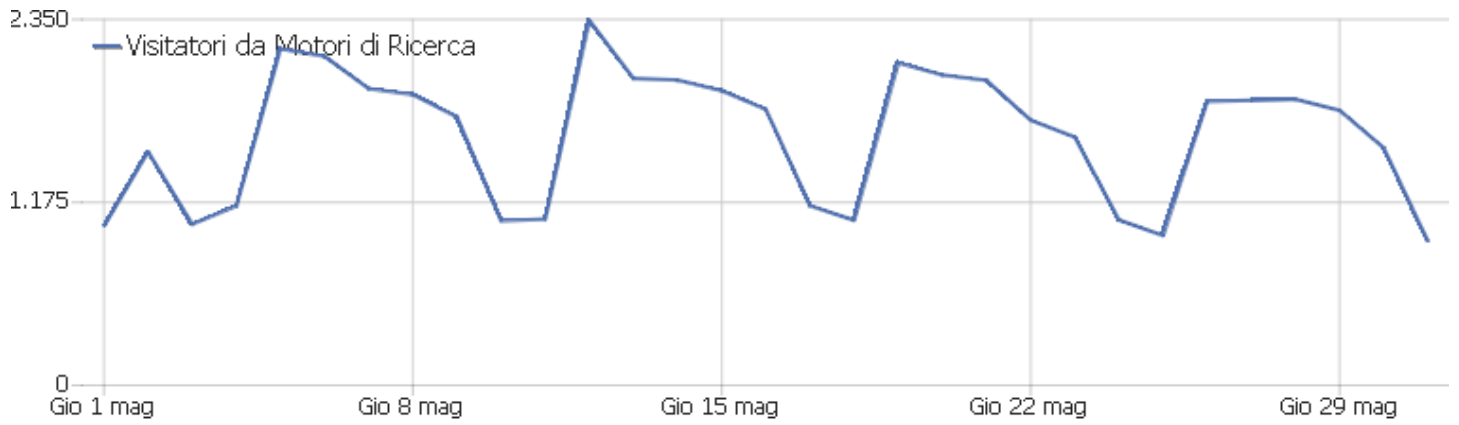

Panoramica Referenti

Nome	Valore
Visitatori da Motori di Ricerca	49.803
Visitatori da Social Networks	898
Visitatori da Ingressi Diretti	14.606
Visitatori da Siti Web	471
Visitatori da Campagne	81
Motori di ricerca distinti	12
Social networks distinti	4
Parole chiave distinte	8
Siti web distinti	82
Campagne distinte	3
Percentuale di Visitatori da Ingressi Diretti	22%
Percentuale di Visitatori da Motori di Ricerca	76%
Percentuale di Visitatori da Campagne	0%
Percentuale di Visitatori da Social Networks	1%
Percentuale di Visitatori da Siti Web	1%