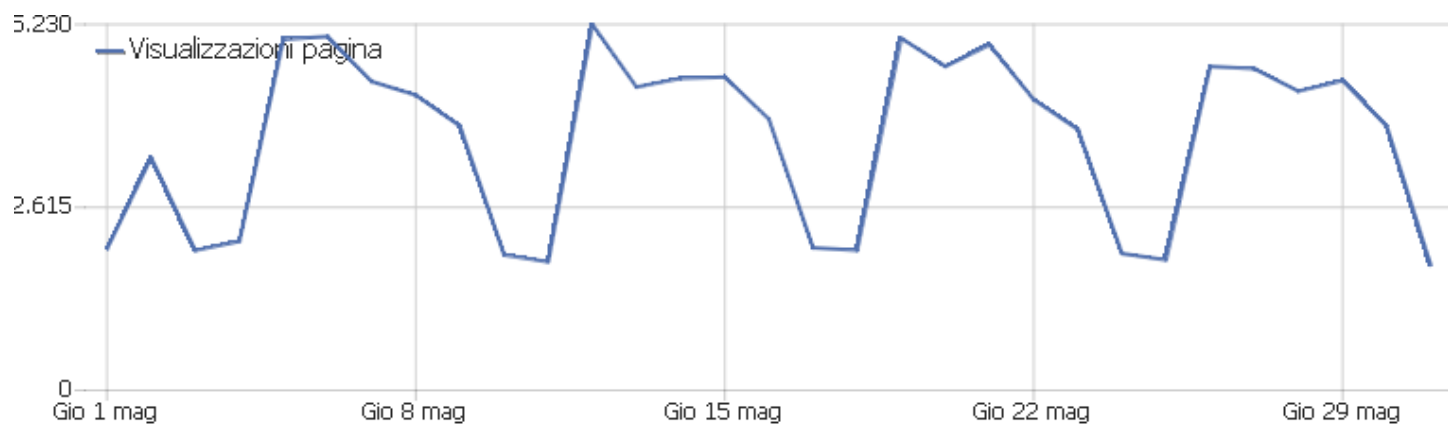

Azioni - Metriche principali

Nome	Valore
Visualizzazioni pagina	111.931
Visualizzazioni uniche	94.054
Download	7.891
Download Unici	7.228
Outlinks (link esterni)	13.333
Link esterni unici	10.305
Ricerche	235
Parole chiave uniche	4