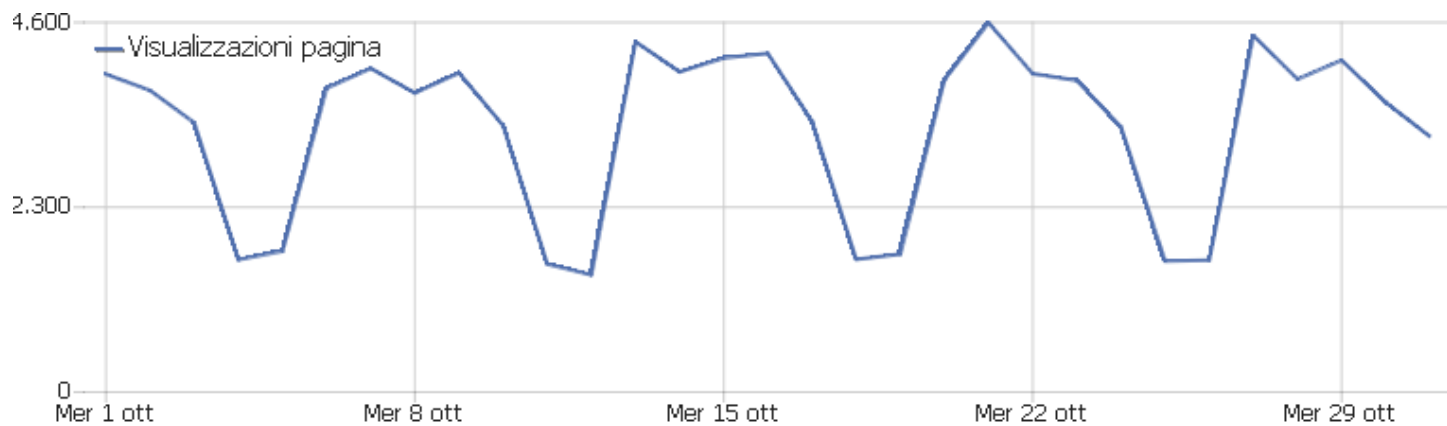

Azioni - Metriche principali

Nome	Valore
Visualizzazioni pagina	101.924
Visualizzazioni uniche	84.174
Download	9.015
Download Unici	8.126
Outlinks (link esterni)	14.449
Link esterni unici	11.226
Ricerche	462
Parole chiave uniche	4