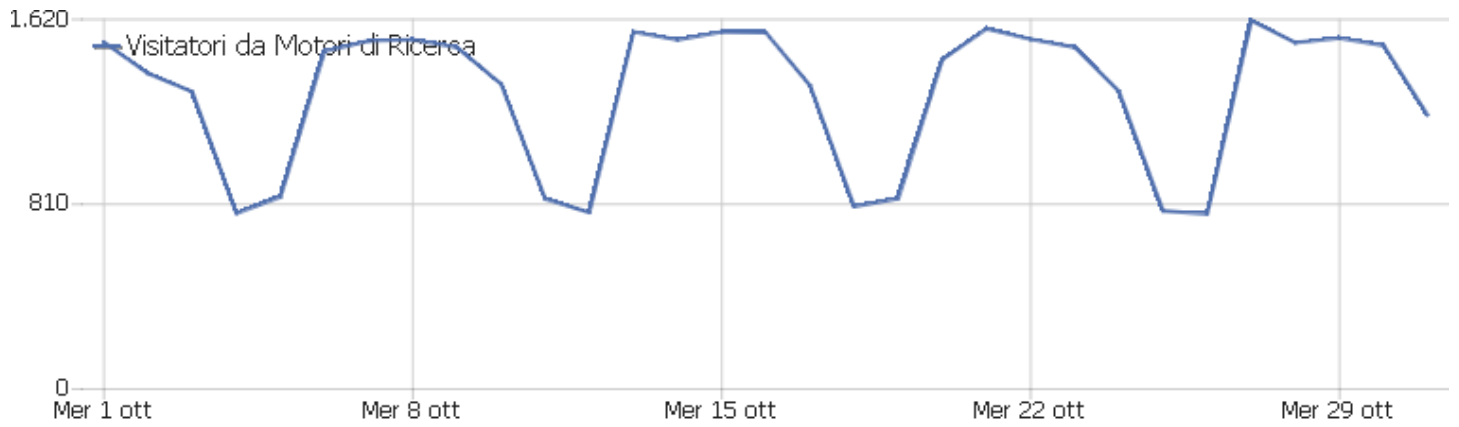

Panoramica Referenti

Nome	Valore
Visitatori da Motori di Ricerca	40.267
Visitatori da Social Networks	397
Visitatori da Ingressi Diretti	13.705
Visitatori da Siti Web	540
Visitatori da Campagne	111
Motori di ricerca distinti	13
Social networks distinti	5
Parole chiave distinte	99
Siti web distinti	72
Campagne distinte	3
Percentuale di Visitatori da Ingressi Diretti	25%
Percentuale di Visitatori da Motori di Ricerca	73%
Percentuale di Visitatori da Campagne	0%
Percentuale di Visitatori da Social Networks	1%
Percentuale di Visitatori da Siti Web	1%