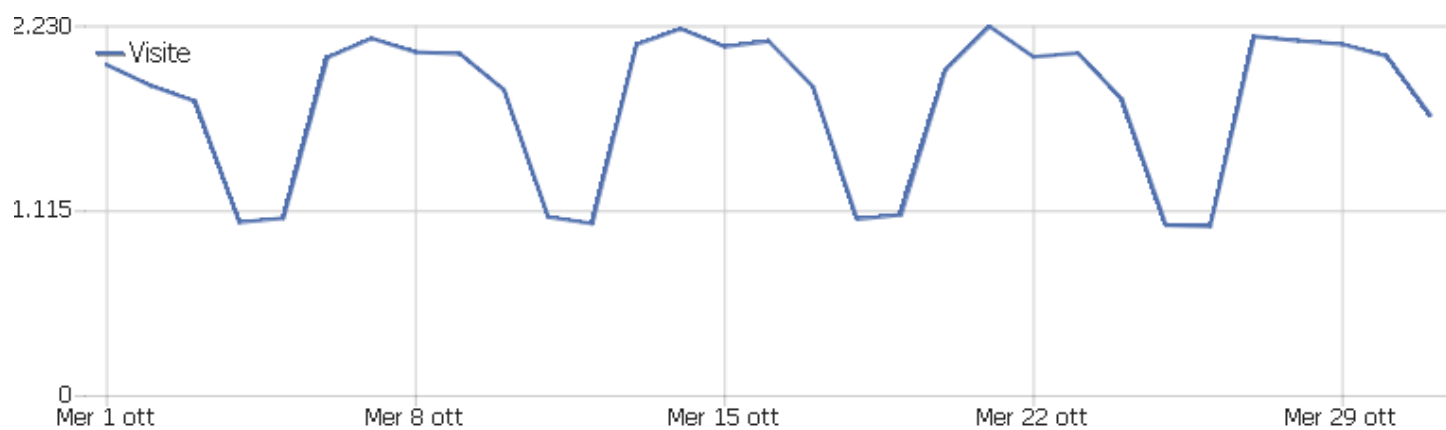

Web Analytics Italia

Sito istituzionale [irccs_bg]

Arco temporale: Ottobre 2025

Statistiche web - Report mensile

Sommario delle visite

Nome	Valore
Visitatori unici	35.202
Visite	55.020
Azioni nel sito	125.850
Numero massimo di azioni in una visita	268
Azioni per visita	2
Durata media delle visite (in secondi)	00:02:03
% rimbalzi	55%

Paese

Paese	Visite	Azioni nel sito	Azioni per visita	Tempo medio sul sito	% rimbalzi	Ricavo
 Italia	41.498	87.496	2	00:01:48	58%	0 €
 Paesi Bassi	5.690	20.780	4	00:04:25	18%	0 €
 Francia	1.356	4.326	3	00:02:54	42%	0 €
 Stati Uniti	938	2.561	3	00:01:49	81%	0 €
 Canada	744	1.296	2	00:01:18	70%	0 €
 Russia	691	1.448	2	00:01:28	61%	0 €
 Regno Unito	542	1.073	2	00:01:25	70%	0 €
 Germania	447	807	2	00:01:06	71%	0 €
 Cina	319	358	1	00:00:05	95%	0 €
 Turchia	283	558	2	00:01:16	63%	0 €
 Lettonia	206	389	2	00:01:45	56%	0 €
 Austria	159	397	3	00:02:05	54%	0 €
 Svizzera	137	182	1	00:00:46	82%	0 €
 Romania	116	281	2	00:02:03	47%	0 €
 Svezia	114	193	2	00:01:22	75%	0 €
 Spagna	113	196	2	00:00:43	66%	0 €
 Israele	110	315	3	00:02:18	43%	0 €
 Slovenia	89	199	2	00:01:47	56%	0 €
 India	82	112	1	00:00:24	79%	0 €
 Polonia	82	148	2	00:00:43	70%	0 €
 Ucraina	67	144	2	00:01:27	55%	0 €
 Croazia	66	207	3	00:03:21	47%	0 €
 Iran	61	112	2	00:01:11	66%	0 €
Altri	1.110	2.272	2	00:01:31	69%	0 €

Continente

Continente	Visite	Azioni nel sito	Azioni per visita	Tempo medio sul sito	% rimbalzi	Ricavo
Europa	52.250	120.193	2	00:02:05	54%	0 €
Nord America	1.688	3.875	2	00:01:35	76%	0 €
Asia	837	1.278	2	00:00:37	79%	0 €
Africa	116	231	2	00:01:24	64%	0 €
America del Sud	81	163	2	00:01:25	74%	0 €
Oceania	17	52	3	00:01:35	76%	0 €
Sconosciuto	16	29	2	00:00:41	75%	0 €
America Centrale	15	29	2	00:01:17	67%	0 €